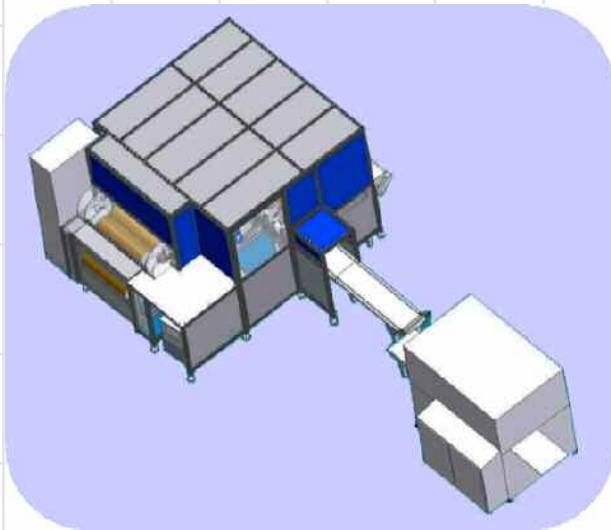

Rundteller-
Maschinen
Automatikstation
Zubringetechnik

Bandanlagen
Flexible Montage-
Systeme
Vorrichtungen aller Art

71566 Althütte · Daimlerstraße 2
71564 Althütte · Postfach 37
Telefon (0 71 83) 9 58 58 - 0
Telefax (0 71 83) 9 58 58 - 58
E-Mail: info@mat-althuette.de
WEB: www.mat-althuette.de

INFO
BRIEF

Laser Beschriftungsanlage in der Planungs- und Projektierungsphase

Darstellung in 3D