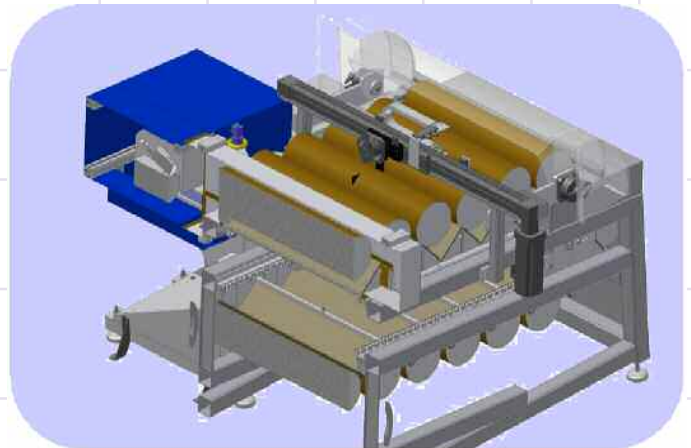

Rundteller-
Maschinen
Automatikstation
Zubringetechnik

Bandanlagen
Flexible Montage-
Systeme
Vorrichtungen aller Art

71566 Althütte · Daimlerstraße 2
71564 Althütte · Postfach 37
Telefon (0 71 83) 9 58 58 - 0
Telefax (0 71 83) 9 58 58 - 58
E-Mail: info@mat-althuette.de
WEB: www.mat-althuette.de

INFO
BRIEF

Laser Beschriftungsanlage in der Planungs- und Projektierungsphase

Darstellung in 3D